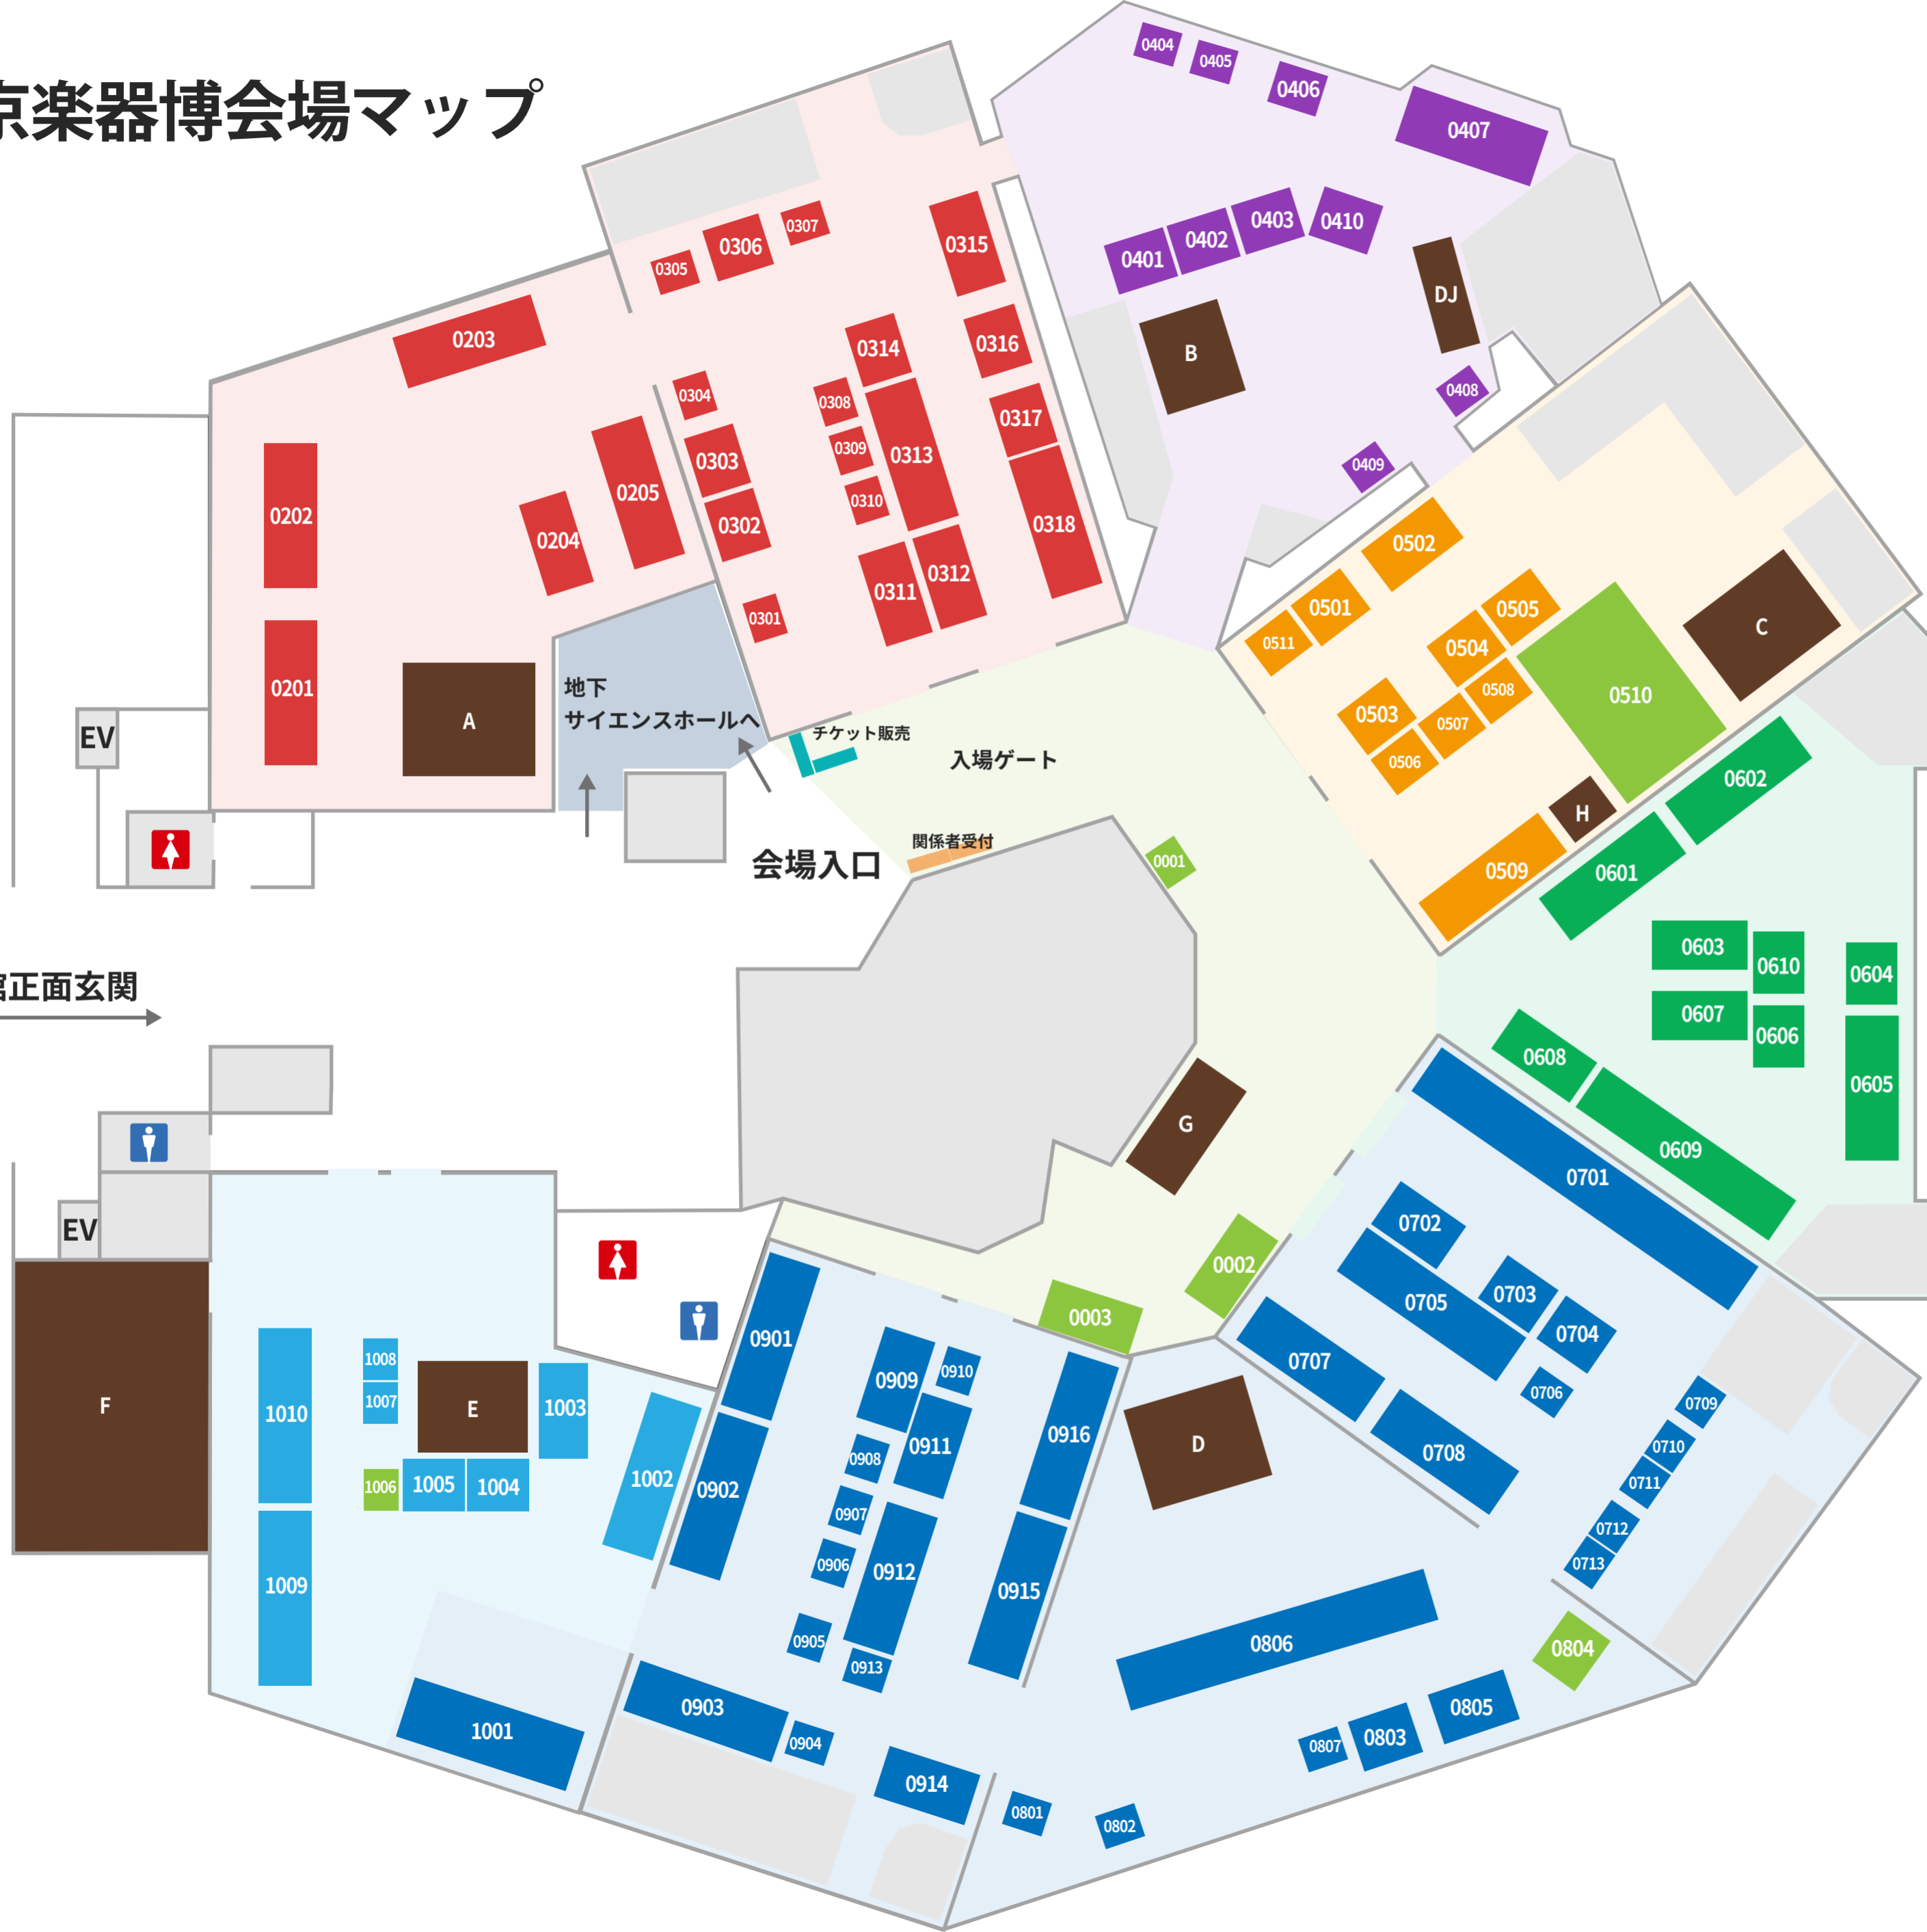

東京楽器博会場マップ

- シンセサイザー
- DJ・音楽制作
- 管楽器・弦楽器
- ドラム・打楽器

- エレキ・アンプ・エフェクター
- アコギ・ウクレレ
- その他ブランド
- ステージ・体験コーナーなど

出展社

- 0201 ヤマハミュージックジャパン
- 0202 Roland
- 0203 コルグ
- 0204 Nord Keyboards
- 0205 福産起業

- 0301 Gemvox
- 0302 ファインアシスト
- 0303 InstaChord
- 0304 Thersyn
- 0305 UVI
- 0306 The MIDI Association
- 0307 Azoteq and AmeNote
- 0308 NUX
- 0309 プラスラボ
- 0310 0-9studio
- 0311 ドットレッドオーディオデザインズ
- 0312 LYYL
- 0313 MUSICUS
- 0314 REON
- 0315 フックアップ
- 0316 鈴木楽器製作所
- 0317 ディリгент・アウトレット販売
- 0318 Studiologic